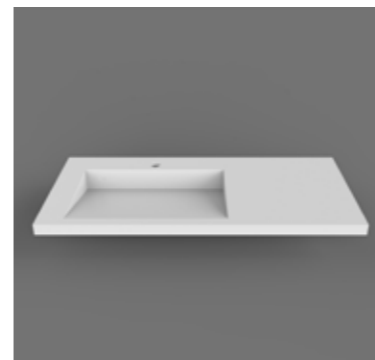

LAVATÓRIOS DE ENCASTRAR

LAVABOS EMPOTRADOS

CONTROLBATH - LAVATÓRIOS DE ENCASTRAR

LVE001