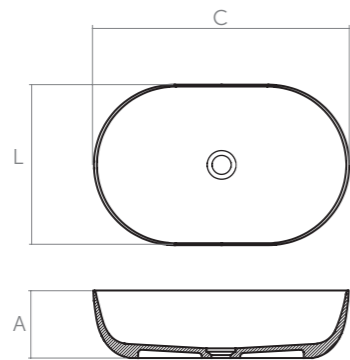

BRANCO

PRETO

LAVATÓRIOS DE POUSAR

LAVABOS AUTOPORTANTES

CONTROLBATH - LAVATÓRIOS DE POUSAR

LVP001

Outras cores sob consulta
Otros colores bajo pedido

C	L	A
400mm	400mm	100mm
450mm	450mm	120mm

LVP007

C	L	A
395mm	395mm	160mm

LVP009

C 600mm
L 380mm
A 160mm

B-100

LVP010

C 550mm
L 380mm
A 150mm

B-100

LVP011

C 55mm
L 420mm
A 140mm

B-100

LVC002

C 425mm
L 425mm
A 910mm

B-100

BANHEIRAS E BASES DE DUCHE

BAÑERAS Y PLATOS DE DUCHA