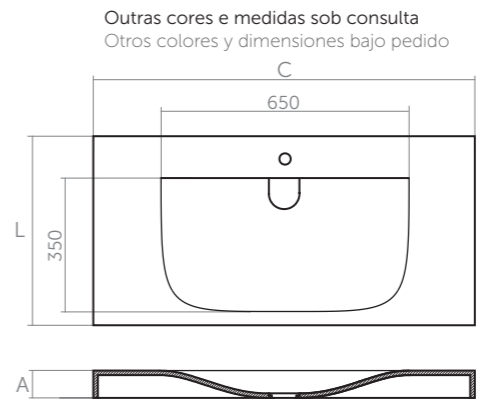

LAVATÓRIOS SUSPENSOS

LAVABOS DE PARED

CONTROLBATH - LAVATÓRIOS SUSPENSOS

LVS001

C	L	A
800mm	500mm	72mm
1000mm	500mm	72mm
1200mm	500mm	72mm

LVS002

C	L	A
1000mm	500mm	72mm
1200mm	500mm	72mm

LVS005

Outras medidas sob consulta
Outras dimensiones bajo pedido

C	L	A
800mm	500mm	150mm
1000mm	500mm	150mm
1200mm	500mm	150mm

B-100

LVS006

Outras medidas sob consulta
Outras dimensiones bajo pedido

C	L	A
1000mm	500mm	150mm
1200mm	500mm	150mm