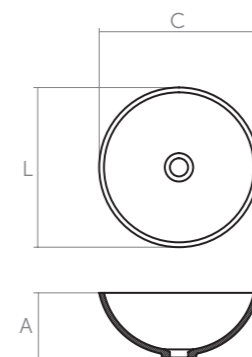

BRANCO

PRETO

LAVATÓRIOS DE POUSAR

LAVABOS AUTOPORTANTES

CONTROLBATH - LAVATÓRIOS DE POUSAR

LVP001

Outras cores sob consulta
Otros colores bajo pedido

C	L	A
400mm	400mm	100mm
450mm	450mm	120mm

LVP007

C	L	A
395mm	395mm	160mm

LVP009

C 600mm
L 380mm
A 160mm

B-100

LVP010

C 550mm
L 380mm
A 150mm

B-100

LVP011

C 55mm
L 420mm
A 140mm

B-100

LVC002

C 425mm
L 425mm
A 910mm

B-100

BANHEIRAS E BASES DE DUCHE

BAÑERAS Y PLATOS DE DUCHA