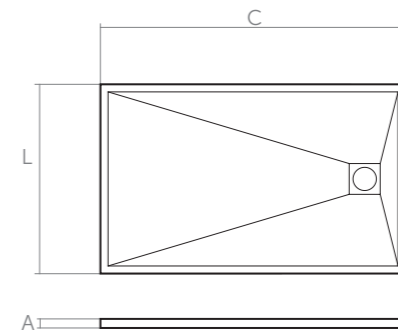

LVP011

C 55mm
L 420mm
A 140mm

B-100

LVC002

C 425mm
L 425mm
A 910mm

B-100

BANHEIRAS E BASES DE DUCHE

BAÑERAS Y PLATOS DE DUCHA

CONTROLBATH - BANHEIRAS E BASES DE DUCHE

BA004

C	L	A
1650mm	750mm	500mm

B-100

BD001

Outras cores e medidas sob consulta
Otros colores y dimensiones bajo pedido

C	L	A
1200mm	750mm	24mm
1400mm	750mm	24mm
1600mm	800mm	24mm
1700mm	850mm	24mm