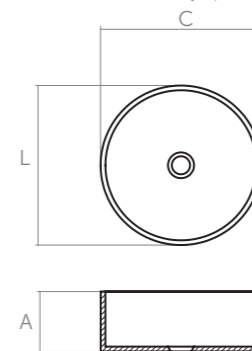

BRANCO

PRETO

LAVATÓRIOS DE POUSAR

LAVABOS AUTOPORTANTES

CONTROLBATH - LAVATÓRIOS DE POUSAR

LVP001

Outras cores sob consulta
Otros colores bajo pedido

C	L	A
400mm	400mm	100mm
450mm	450mm	120mm

LVP007

C	L	A
395mm	395mm	160mm

LVP009

C 600mm
L 380mm
A 160mm

B-100

LVP010

C 550mm
L 380mm
A 150mm

B-100

LVP011

C 55mm
L 420mm
A 140mm

B-100

LVC002

C 425mm
L 425mm
A 910mm

B-100

BANHEIRAS E BASES DE DUCHE

BAÑERAS Y PLATOS DE DUCHA