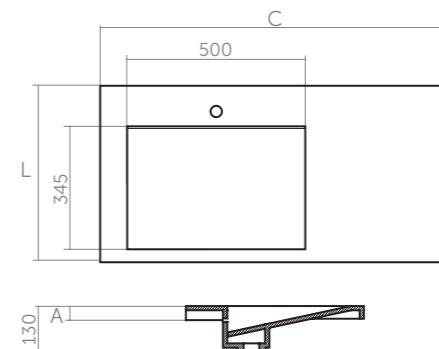

CONTROLBATH - LAVATÓRIOS DE ENCASTRAR

LVE001

Outras cores e medidas sob consulta
Otros colores y dimensiones bajo pedido

C	L	A
800mm	500mm	36mm
1000mm	500mm	36mm
1200mm	500mm	36mm
800mm	455mm	12mm
1000mm	455mm	12mm
1200mm	455mm	12mm