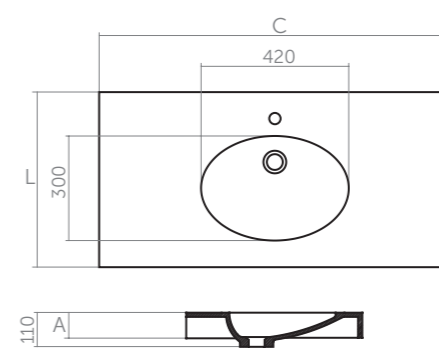

LAVATÓRIOS SUSPENSOS

LAVABOS DE PARED

CONTROLBATH - LAVATÓRIOS SUSPENSOS

LVS001

C	L	A
800mm	500mm	72mm
1000mm	500mm	72mm
1200mm	500mm	72mm

LVS002

C	L	A
1000mm	500mm	72mm
1200mm	500mm	72mm

LVS005

Outras medidas sob consulta
Outras dimensiones bajo pedido

C	L	A
800mm	500mm	150mm
1000mm	500mm	150mm
1200mm	500mm	150mm

B-100

LVS006

Outras medidas sob consulta
Outras dimensiones bajo pedido

C	L	A
1000mm	500mm	150mm
1200mm	500mm	150mm

B-100

LVS008

Outras medidas sob consulta
Outras dimensiones bajo pedido

C	L	A
800mm	500mm	72mm
1000mm	500mm	72mm
1200mm	500mm	72mm

B-100

ESQUADRO

REF.	COR	UNID
ESQ121	BRANCO	02
ESQ131	BRANCO	03
ESQ122	PRETO	02
ESQ132	PRETO	03