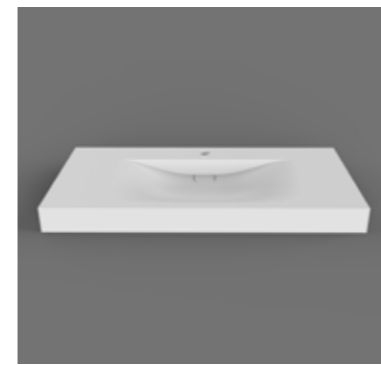

LAVATÓRIOS SUSPENSOS

LAVABOS DE PARED

CONTROLBATH - LAVATÓRIOS SUSPENSOS

LVS001

C	L	A
800mm	500mm	72mm
1000mm	500mm	72mm
1200mm	500mm	72mm

LVS002

C	L	A
1000mm	500mm	72mm
1200mm	500mm	72mm

LVS005