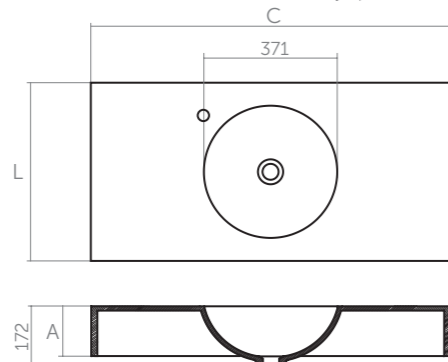

LAVATÓRIOS SUSPENSOS

LAVABOS DE PARED

CONTROLBATH - LAVATÓRIOS SUSPENSOS

LVS001

C	L	A
800mm	500mm	72mm
1000mm	500mm	72mm
1200mm	500mm	72mm

LVS002

C	L	A
1000mm	500mm	72mm
1200mm	500mm	72mm

LVS005

Outras medidas sob consulta
Outras dimensiones bajo pedido

C	L	A
800mm	500mm	150mm
1000mm	500mm	150mm
1200mm	500mm	150mm

B-100

LVS006

Outras medidas sob consulta
Outras dimensiones bajo pedido

C	L	A
1000mm	500mm	150mm
1200mm	500mm	150mm