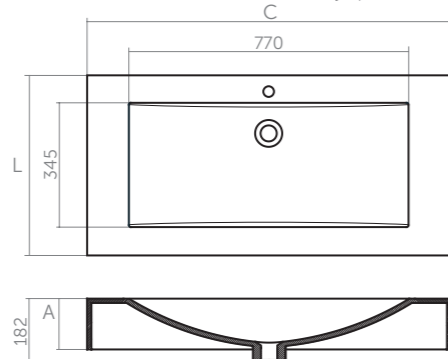

Outras medidas sob consulta
Outras dimensiones bajo pedido

C	L	A
800mm	500mm	150mm
1000mm	500mm	150mm
1200mm	500mm	150mm

B-100

LVS006

Outras medidas sob consulta
Outras dimensiones bajo pedido

C	L	A
1000mm	500mm	150mm
1200mm	500mm	150mm

B-100

LVS008

Outras medidas sob consulta
Outras dimensiones bajo pedido

C	L	A
800mm	500mm	72mm
1000mm	500mm	72mm
1200mm	500mm	72mm

B-100

ESQUADRO

REF.	COR	UNID
ESQ121	BRANCO	02
ESQ131	BRANCO	03
ESQ122	PRETO	02
ESQ132	PRETO	03